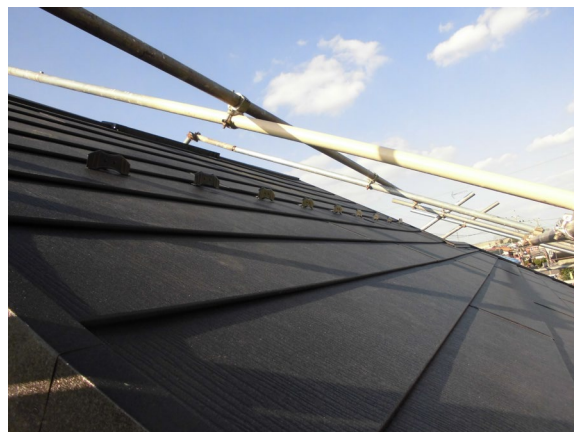

工事事例 コロニアル屋根が「ガルバ鋼鉄瓦」に変身！

工事前の写真

スレート：コロニアル屋根 コケ、表面変色有り

屋根から高圧洗浄を実施！

外壁も洗浄^o^)

屋根のコケも全て除去！！

ゴムアスルーフィングを張り、工事開始

ガルバ鋼板 「ガルテクト」 工事中！

コロニアル屋根にカバー工法で施工

断熱材付き 超高耐久ガルバ鋼板

「ガルテクト」 色:シェイドブラック

ブルーな外壁に変身しました！

小屋根もバッチリ！(^O^)

外壁は空の青さより、映える綺麗なブルーです。

リフォーム工事 完了しました ♪

■建築職人組合『埼玉西武支部』